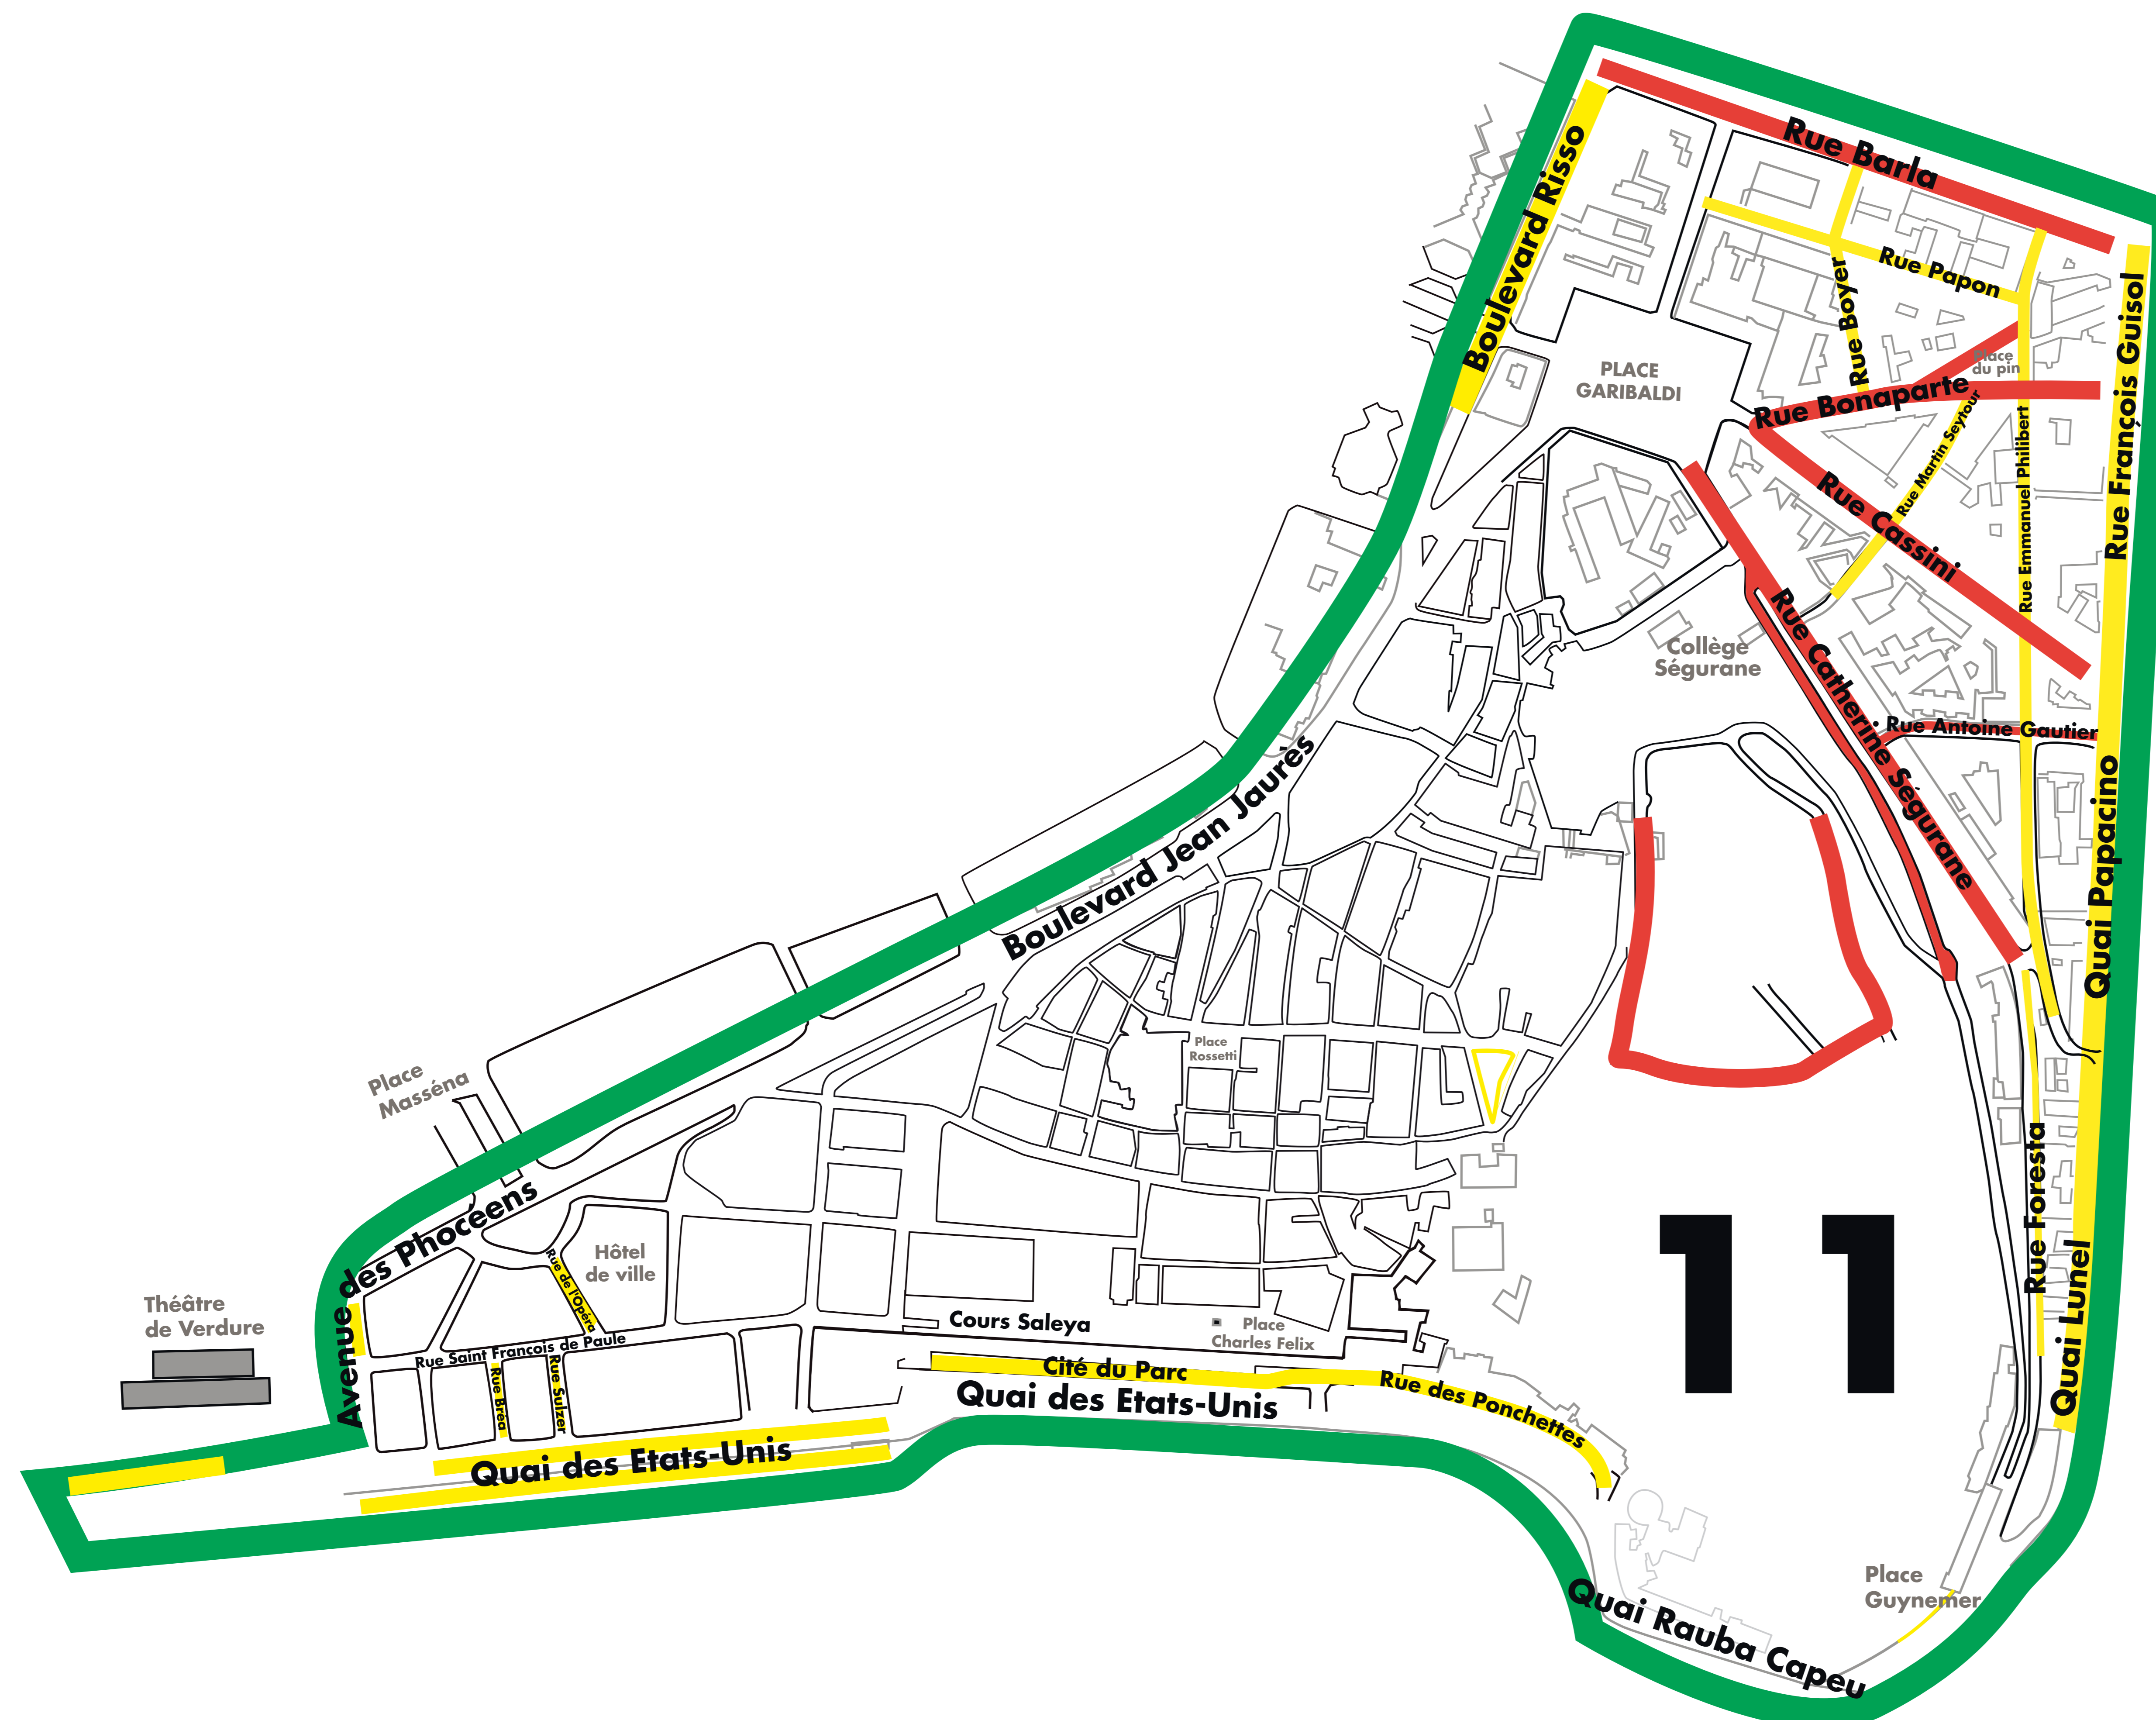

LE STATIONNEMENT RÉSIDENT VOUS SIMPLIFIE LA VILLE

Zone 11

Voies commerçantes

9h Tarif normal 18h 20h

Voies résidentes

9h Tarif résident 20h