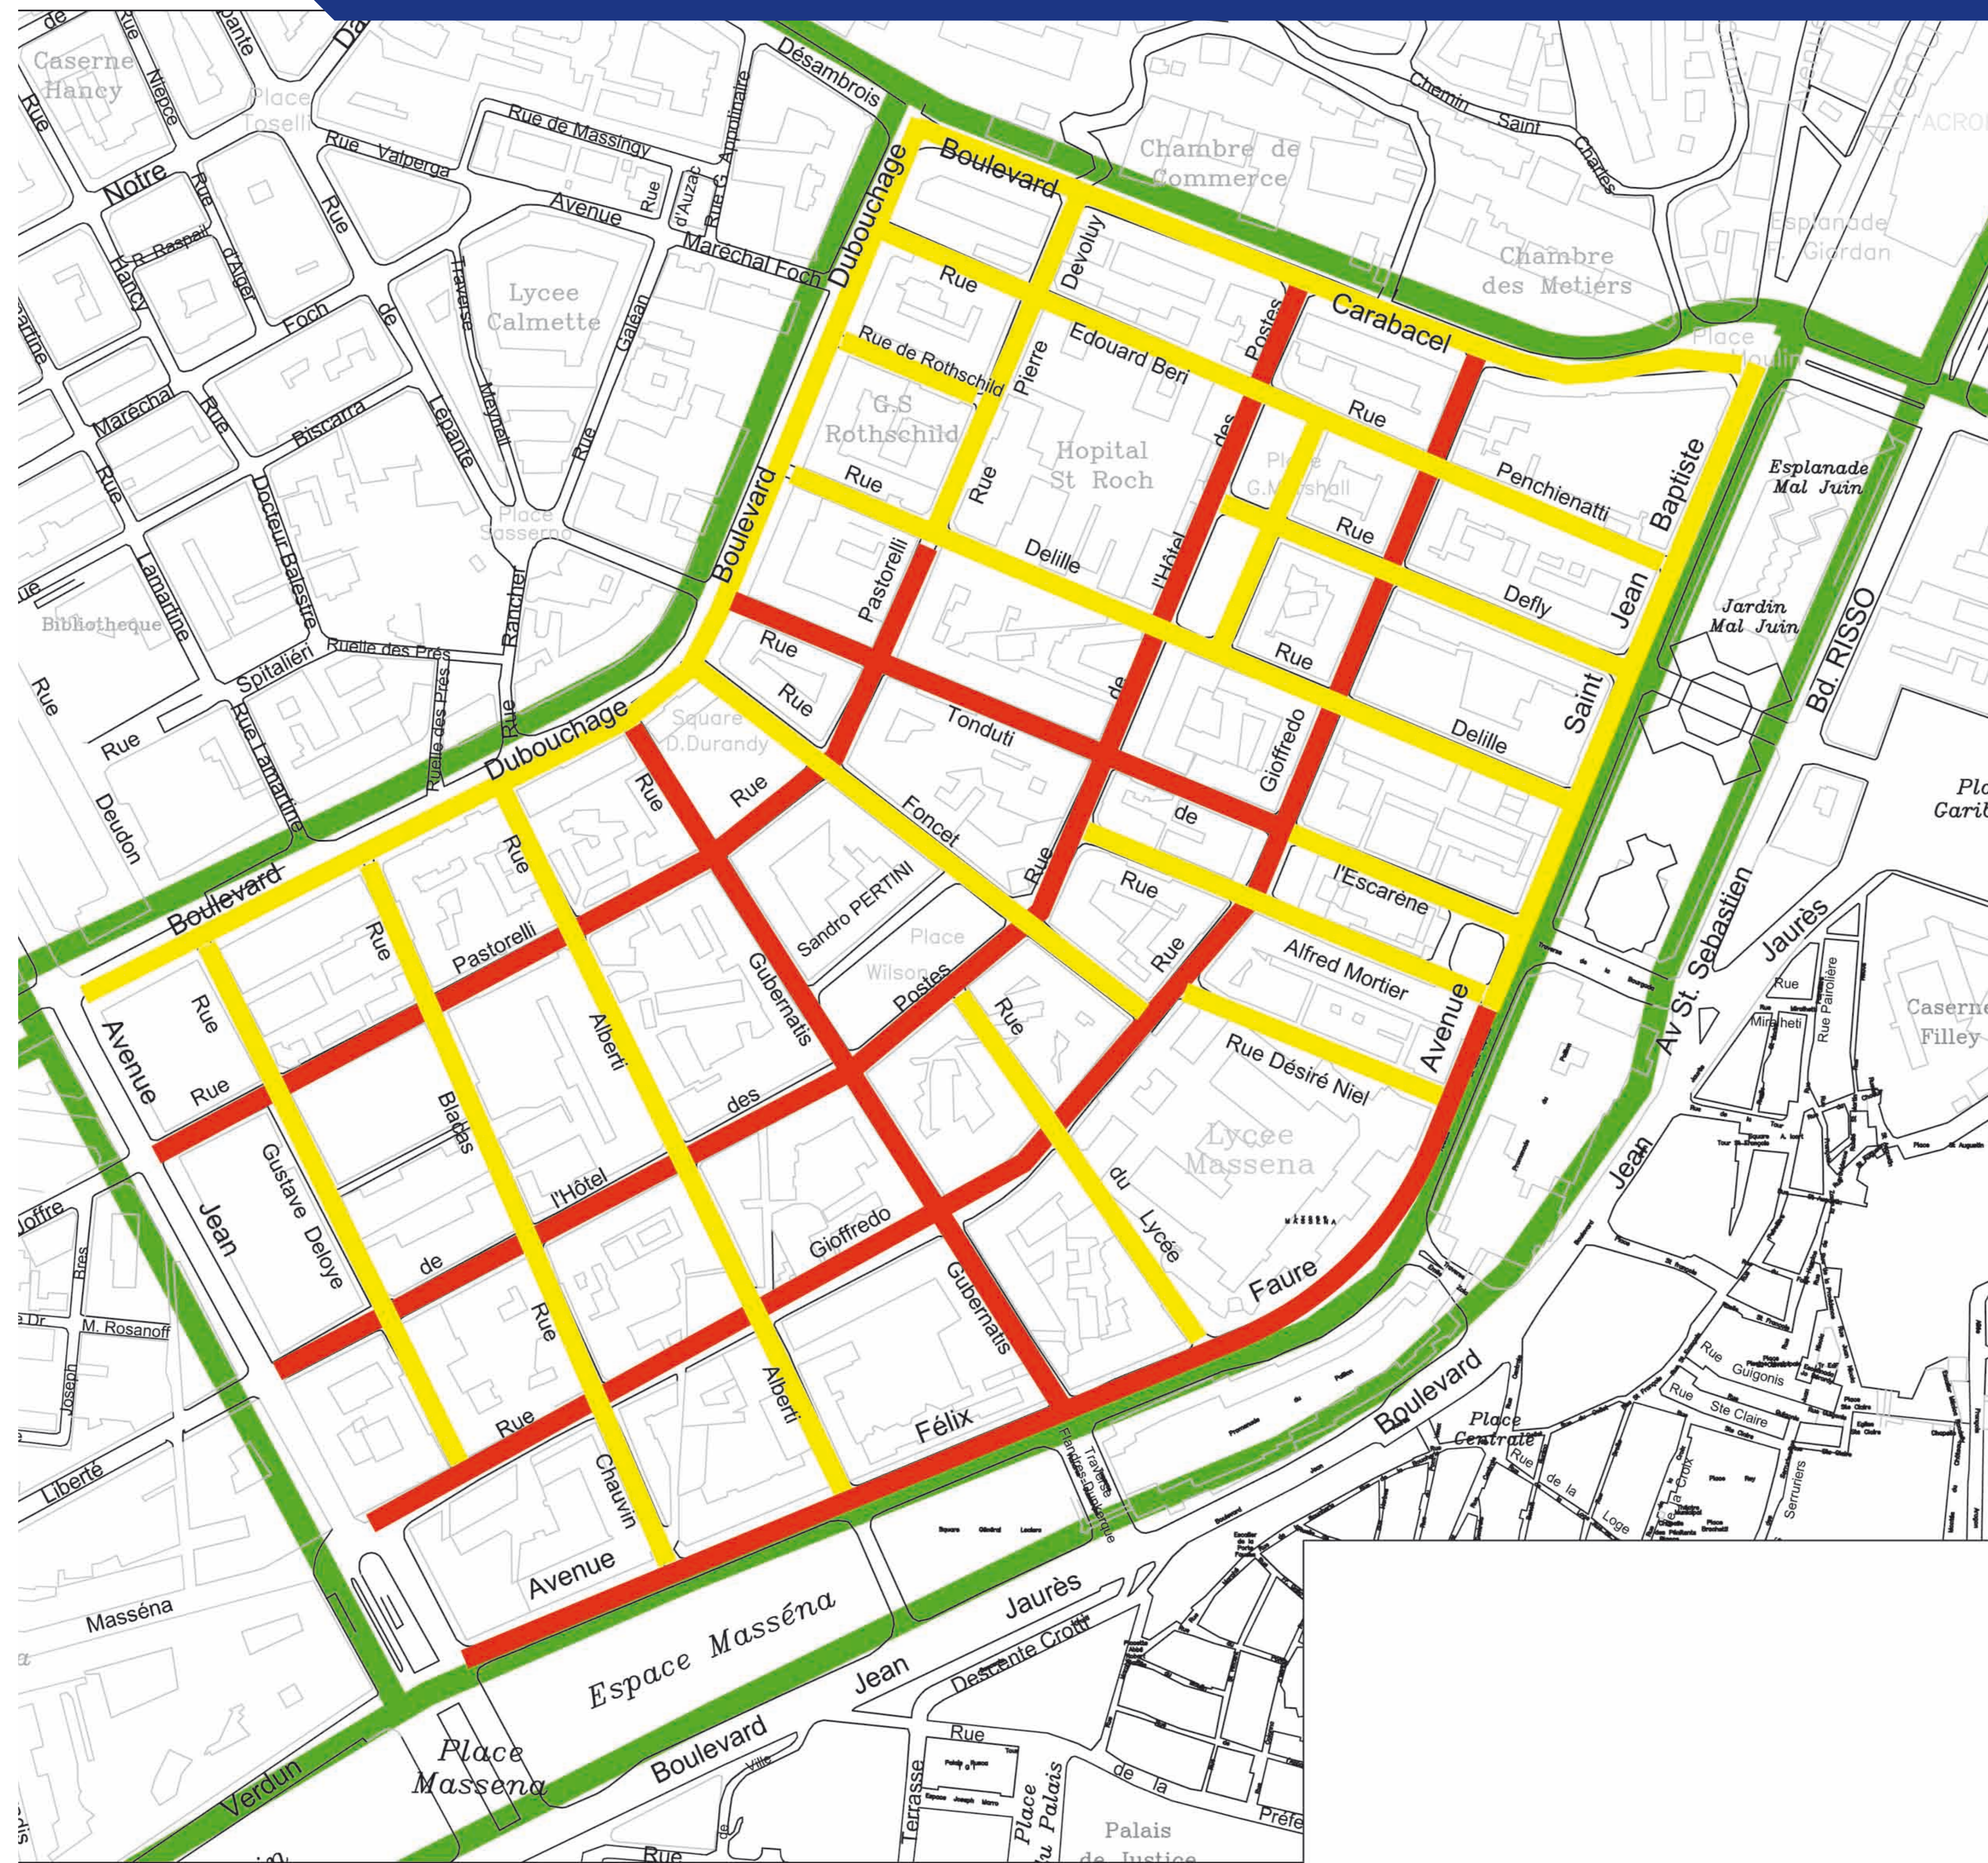

# LE STATIONNEMENT RÉSIDENT VOUS SIMPLIFIE LA VILLE

## Zone 2

### Voies commerçantes

9h Tarif normal 18h 20h

### Voies résidentes

9h Tarif résident 20h