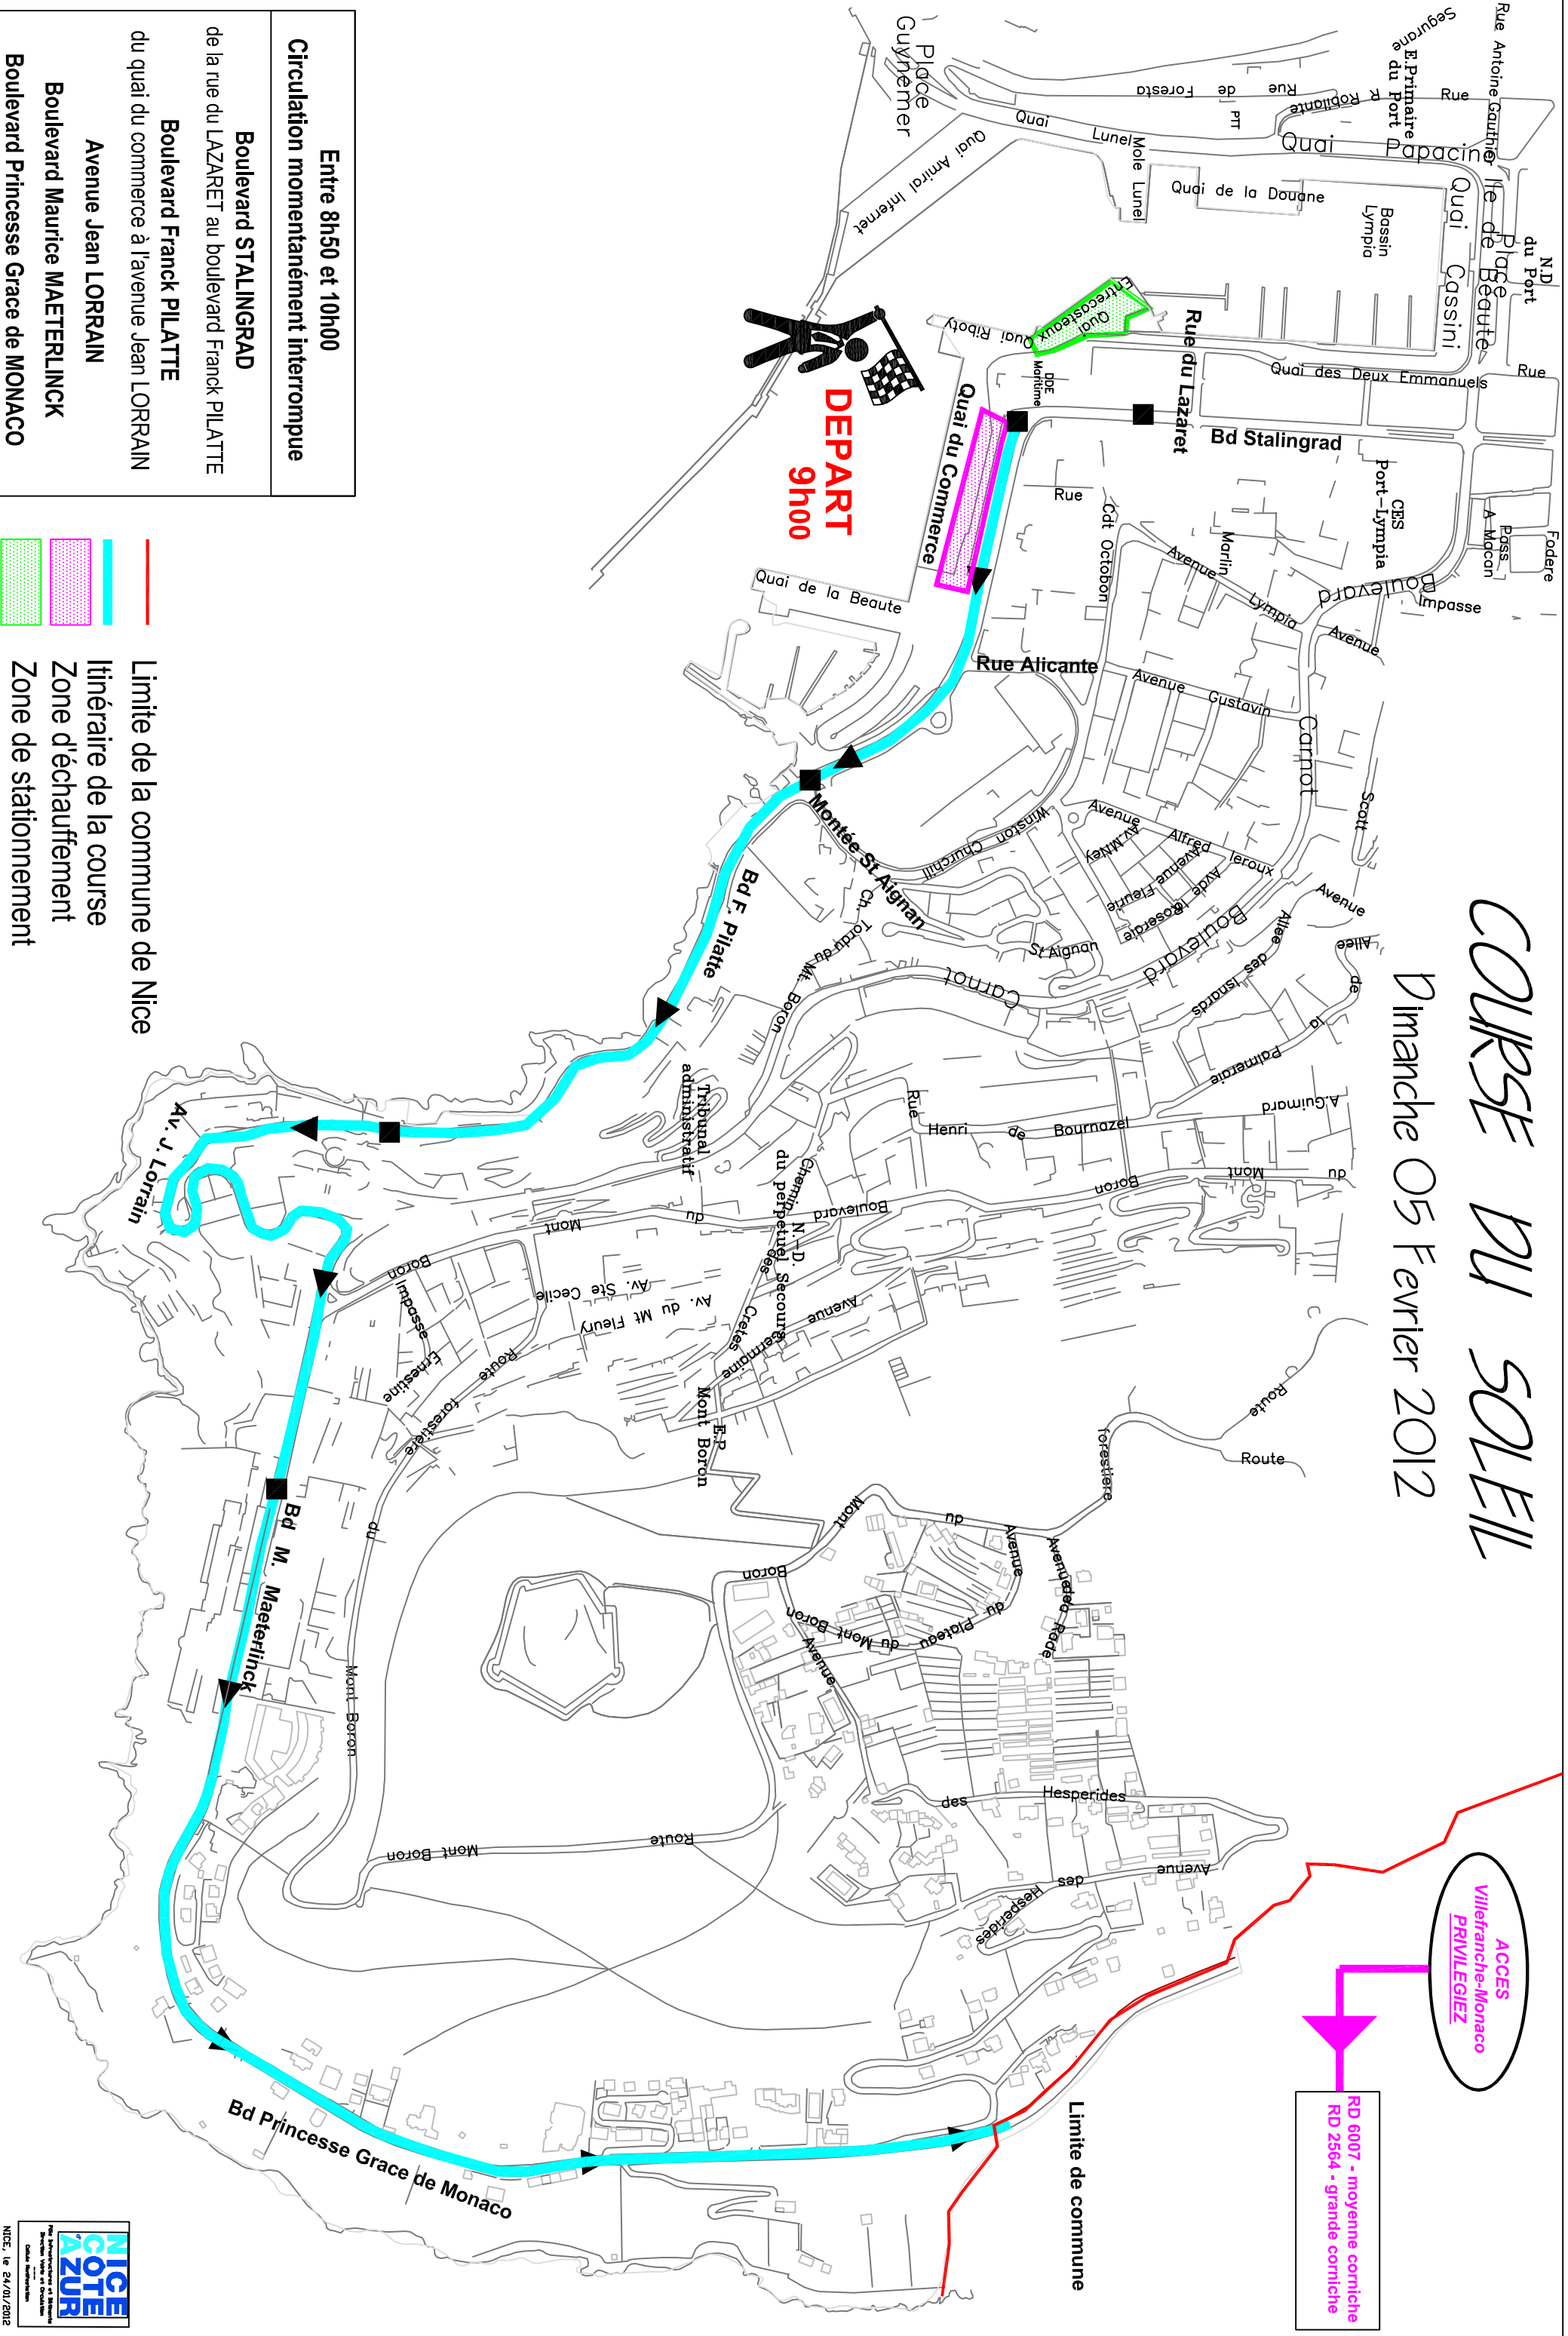

COURSE DU SOLEIL

Dimanche 05 Février 2012

Entre 8h50 et 10h00
Circulation momentanément interrompue

Boulevard STALINGRAD
 de la rue du LAZARET au boulevard Franck PILATTE

Boulevard Franck PILATTE
 du quai du commerce à l'avenue Jean LORRAIN

Avenue Jean LORRAIN

Boulevard Maurice MAETERLINCK

Boulevard Princesse Grace de MONACO

— Limite de la commune de Nice

— Itinéraire de la course

Zone d'échauffement

Zone de stationnement